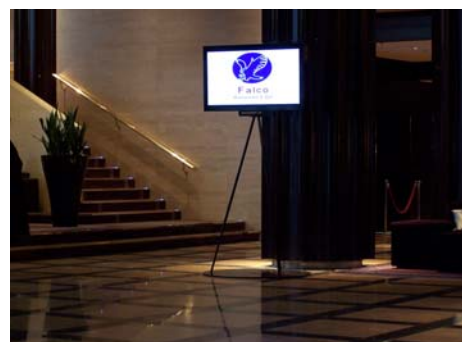

Westin Grand Hotel Leipzig

42 Zoll LCD hinter Spionglas im Zugang zu den Fahrstühlen als Informationsträger.

Relief über Software gesteuert mit weichen Farbübergängen und automatischer Helligkeitsanpassung.

47 Zoll LCD in der Lobby als Erstinformation für den Gast. Stativ schwenkbar, keine Verkabelung sichtbar. Alle Systeme über unsere Software roomness™ zentral gesteuert.

Westin Grand Hotel Frankfurt am Main

42 Zoll LCD in der Lobby. Sicherheitsglas. Eigenes Design und Konstruktion. roomness™ Software.

2 x 42 Zoll LCD, 3,30 m hohe Konstruktion. Durch Verwendung der Glasscheibe mit aufgeklebtem Rahmen wird der freischwebende Eindruck erweckt. Eigenes Design und Konstruktion.